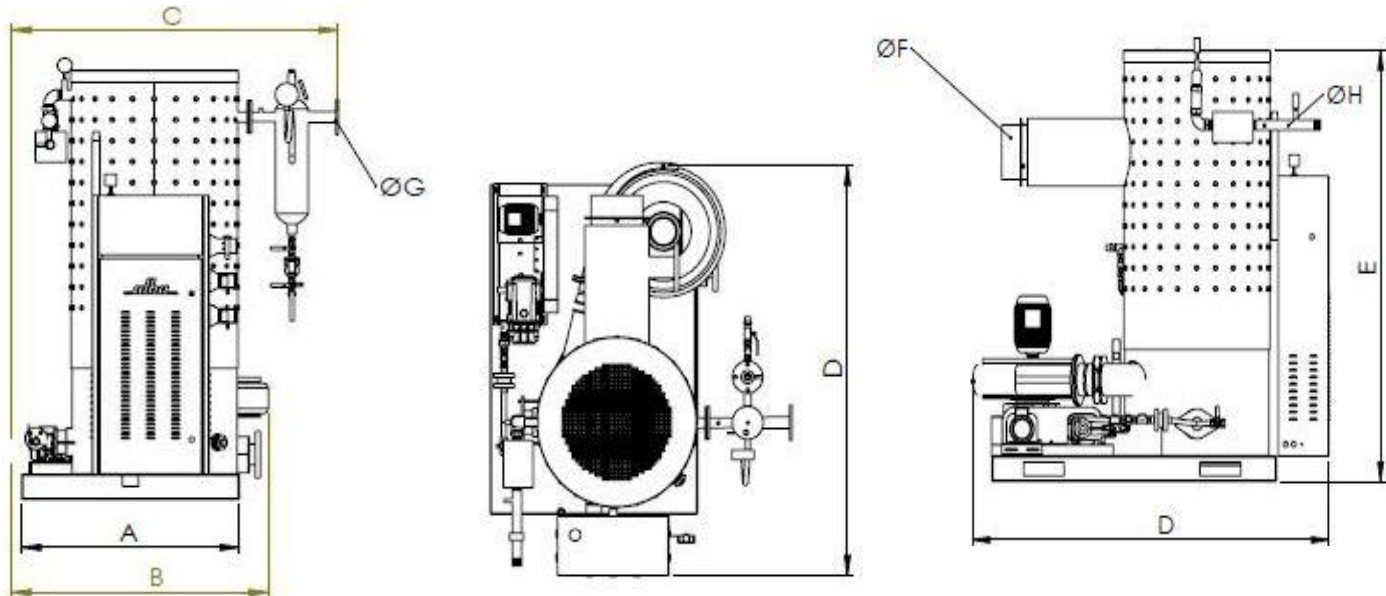

ROZMERY VERTIKÁLNYCH PARNÝCH KOTLOV D04 ALBA

TYP	D04-150	D04-350	D04-500	D04-750	D04-1000	D04-1500	D04-2000
Parný výkon kg/h	150	350	500	750	1000	1500	2000
Šírka základne (A)	820mm	900mm	900mm	1000mm	1150mm	1210 mm	1310mm
Šírka kotla (B)	940mm	1020mm	1020mm	1120mm	1300mm	1350mm	1450mm
Celková šírka (C)	1230mm	1310mm	1310mm	1410mm	1750mm	1780mm	1950mm
Hĺbka (D)	1610mm	1800mm	1800mm	1900mm	2000mm	2150mm	2250mm
Výška (E)	1535mm	1800mm	2000mm	2250mm	2480mm	2675mm	3100mm
Priemer komína (F)	190mm	235mm	235mm	310mm	310mm	450mm	450mm
Parný výstup (G)	DN 25	DN 40	DN 40	DN 50	DN 50	DN 65	DN 80
Pripojenie plynu (H)	DN 25	DN 32	DN 40	DN 50	DN 50	DN 50	DN 50